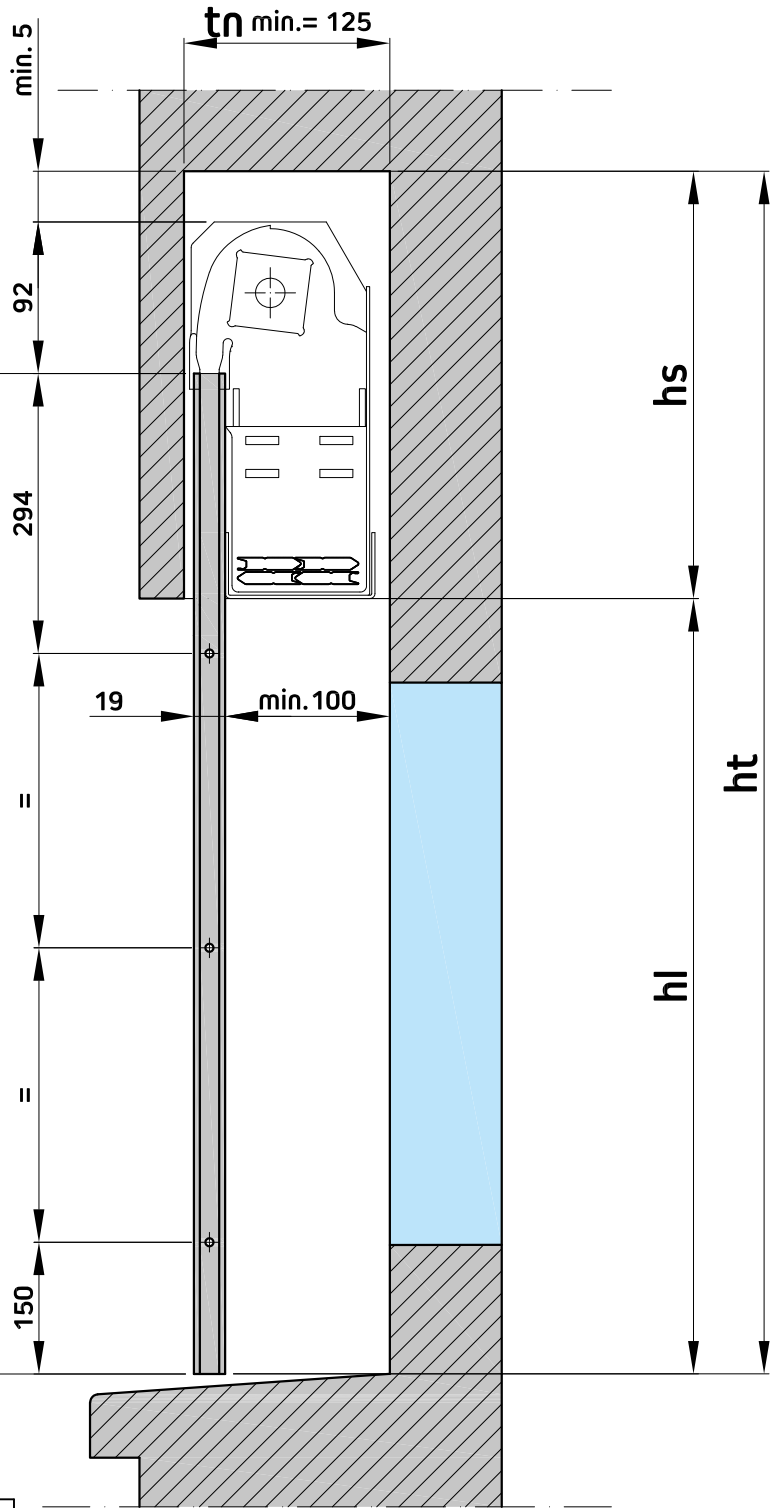

Führungsschienen bis 1300 mm
 Longueur de la coulisse jusqu'à 1300mm
 Lunghezza della guida fino a 1300 mm

-- 2-Stab-Version / Variante à 2 lames / Variante a 2 stecche

	hat	Führungsschienenhöhe (Länge)	Longueur de la coulisse	Lunghezza della guida
FENSTER MASSE DIMENSIONS DE LA FENÊTRE DIMENSIONI DELLA FINESTRA	hs	Höhe Sturz	Hauteur de la niche	Altezza dell'architrave
	hl	Fensterlichthöhe	Hauteur lumière	Altezza luce finestra
	ht	Totalhöhe	Hauteur totale	Altezza totale
	tn	Tiefe der Nische	Profondeur de la niche	Profondità della nicchia

Führungsschienen von 1301 bis 2000 mm

Longueur de la coulisse entre 1301 et 2000 mm

Lunghezza della guida tra 1301 e 2000 mm

1301 ≤ hat ≤ 2000 mm

-- 2-Stab-Version / Variante à 2 lames / Variante a 2 stecche

	hat	Führungsschienenhöhe (Länge)	Longueur de la coulisse	Lunghezza della guida
FENSTER MASSE DIMENSIONS DE LA FENÊTRE DIMENSIONI DELLA FINESTRA	hs	Höhe Sturz	Hauteur de la niche	Altezza dell'architrave
	hl	Fensterlichthöhe	Hauteur lumière	Altezza luce finestra
	ht	Totalhöhe	Hauteur totale	Altezza totale
	tn	Tiefe der Nische	Profondeur de la niche	Profondità della nicchia