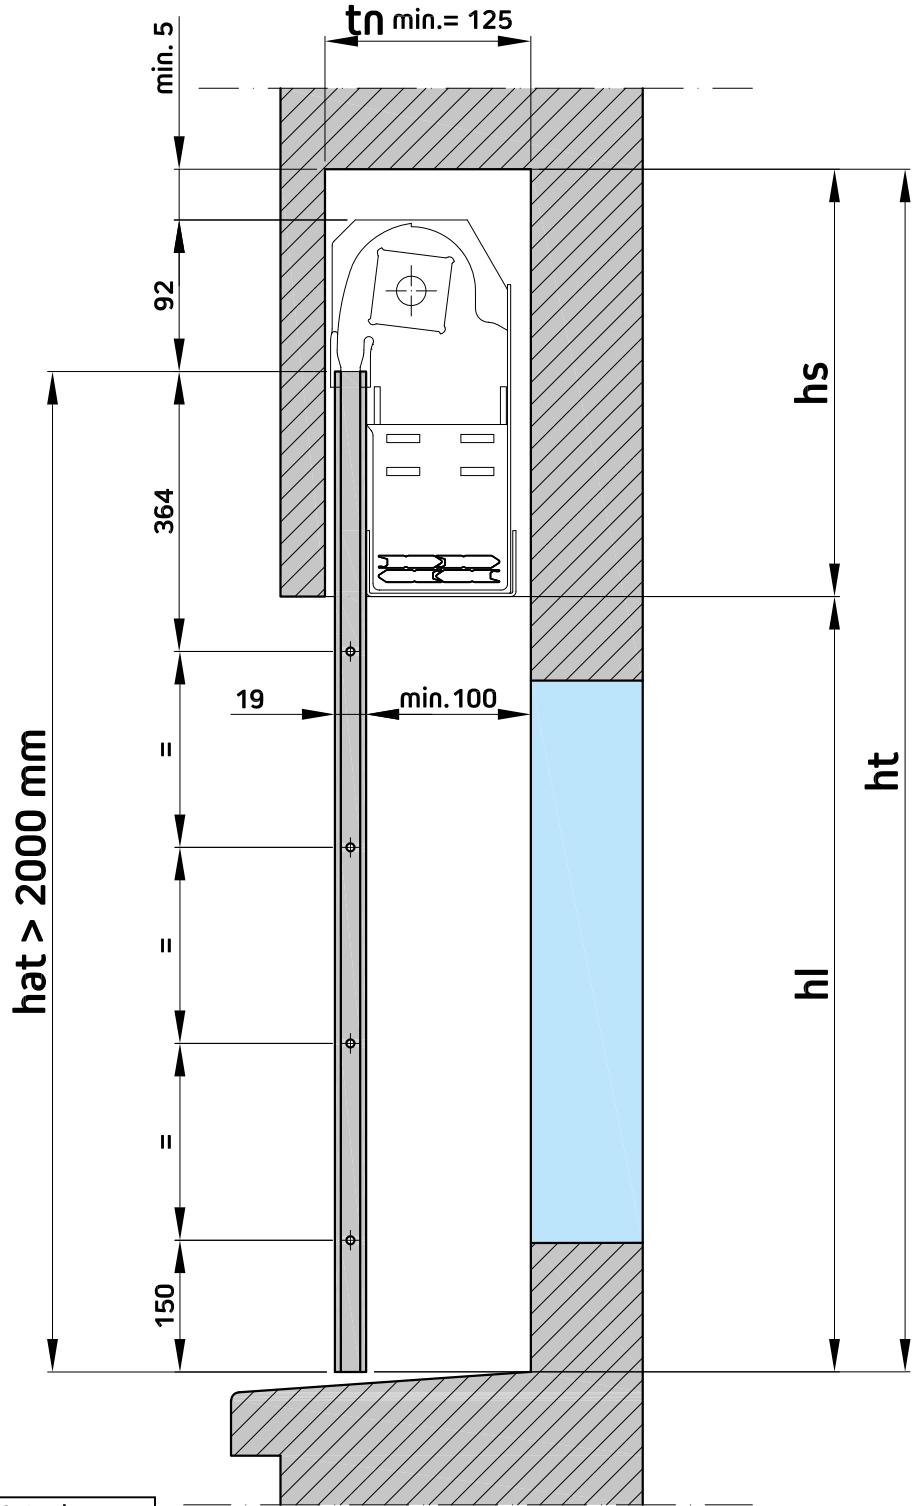

	hat	Führungsschienenhöhe (Länge)	Longueur de la coulisse	Lunghezza della guida
FENSTER MASSE DIMENSIONS DE LA FENÊTRE DIMENSIONI DELLA FINESTRA	hs	Höhe Sturz	Hauteur de la niche	Altezza dell'architrave
	hl	Fensterlichthöhe	Hauteur lumière	Altezza luce finestra
	ht	Totalhöhe	Hauteur totale	Altezza totale
	tn	Tiefe der Nische	Profondeur de la niche	Profondità della nicchia

Regazzi

www.madeinregazzi.ch

Führungsschienen über 2000 mm

Longueur de la coulisse supérieur à 2000mm

Lunghezza della guida superiore a 2000 mm

hat > 2000 mm

-- 2-Stab-Version / Variante à 2 lames / Variante a 2 stecche