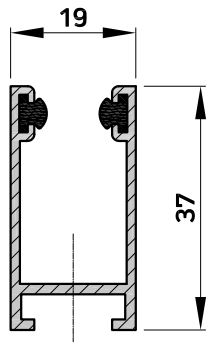

Führungsschienen bis 1300 mm
Longueur de la coulisse jusqu'à 1300mm
Lunghezza della guida fino a 1300 mm

-- 2-Stab-Version / Variante à 2 lames / Variante a 2 stecche

	hat	Führungsschienenhöhe (Länge)	Longueur de la coulisse	Lunghezza della guida
FENSTER MASSE DIMENSIONS DE LA FENÊTRE DIMENSIONI DELLA FINESTRA	hs	Höhe Sturz	Hauteur de la niche	Altezza dell'architrave
	hl	Fensterlichthöhe	Hauteur lumière	Altezza luce finestra
	ht	Totalhöhe	Hauteur totale	Altezza totale
	tn	Tiefe der Nische	Profondeur de la niche	Profondità della nicchia

Regapak®	DOC. CODE: 2DW-180143-V00A	Technische Daten Données techniques Dati tecnici	 Regazzi www.madeinregazzi.ch
Faltrollladen Store pliant Rolladen a pacco	Lochtabelle standard Perforation de la coulisse standard Foratura guide standard