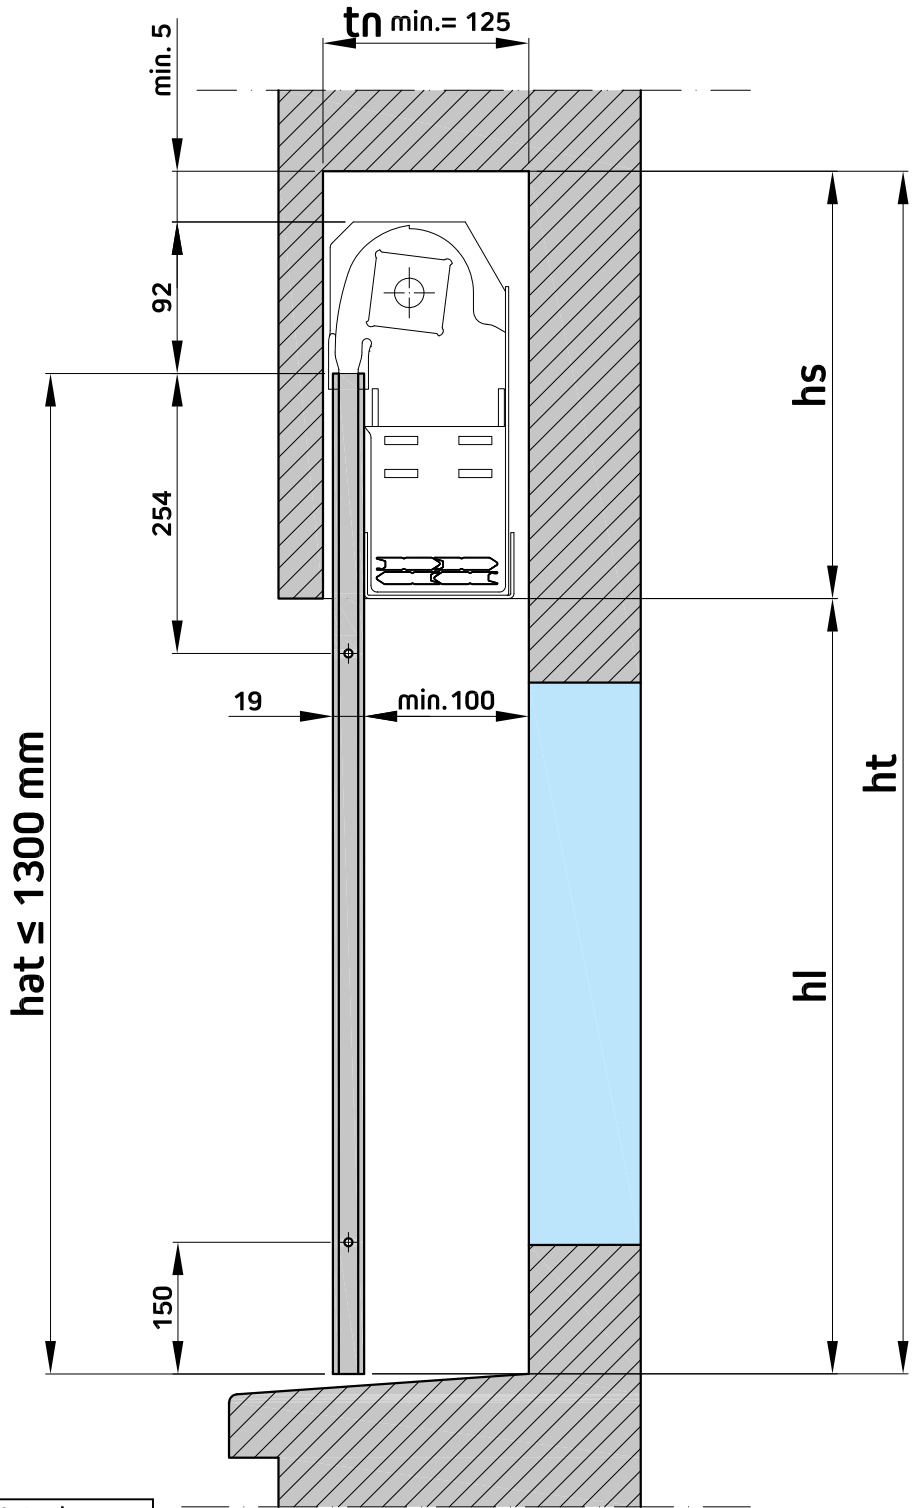

Führungsschienen bis 1300 mm
Longueur de la coulisse jusqu'à 1300mm
Lunghezza della guida fino a 1300 mm

-- 2-Stab-Version / Variante à 2 lames / Variante a 2 stecche

	hat	Führungsschienenhöhe (Länge)	Longueur de la coulisse	Lunghezza della guida
FENSTER MASSE DIMENSIONS DE LA FENÊTRE DIMENSIONI DELLA FINESTRA	hs	Höhe Sturz	Hauteur de la niche	Altezza dell'architrave
	hl	Fensterlichthöhe	Hauteur lumière	Altezza luce finestra
	ht	Totalhöhe	Hauteur totale	Altezza totale
	tn	Tiefe der Nische	Profondeur de la niche	Profondità della nicchia

Regapak®	DOC. CODE: 2DW-180143-V00A	Technische Daten Données techniques Dati tecnici	 Regazzi www.madeinregazzi.ch
Faltrollladen Store pliant Rolladen a pacco	Lochtabelle standard Perforation de la coulisse standard Foratura guide standard