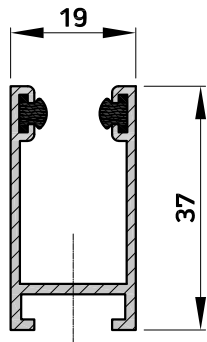

Führungsschienen von 1301 bis 2000 mm

Longueur de la coulisse entre 1301 et 2000 mm

Lunghezza della guida tra 1301 e 2000 mm

1301 ≤ hat ≤ 2000 mm