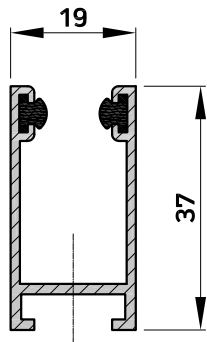

Führungsschienen über 2000 mm

Longueur de la coulisse supérieur à 2000mm

Lunghezza della guida superiore a 2000 mm